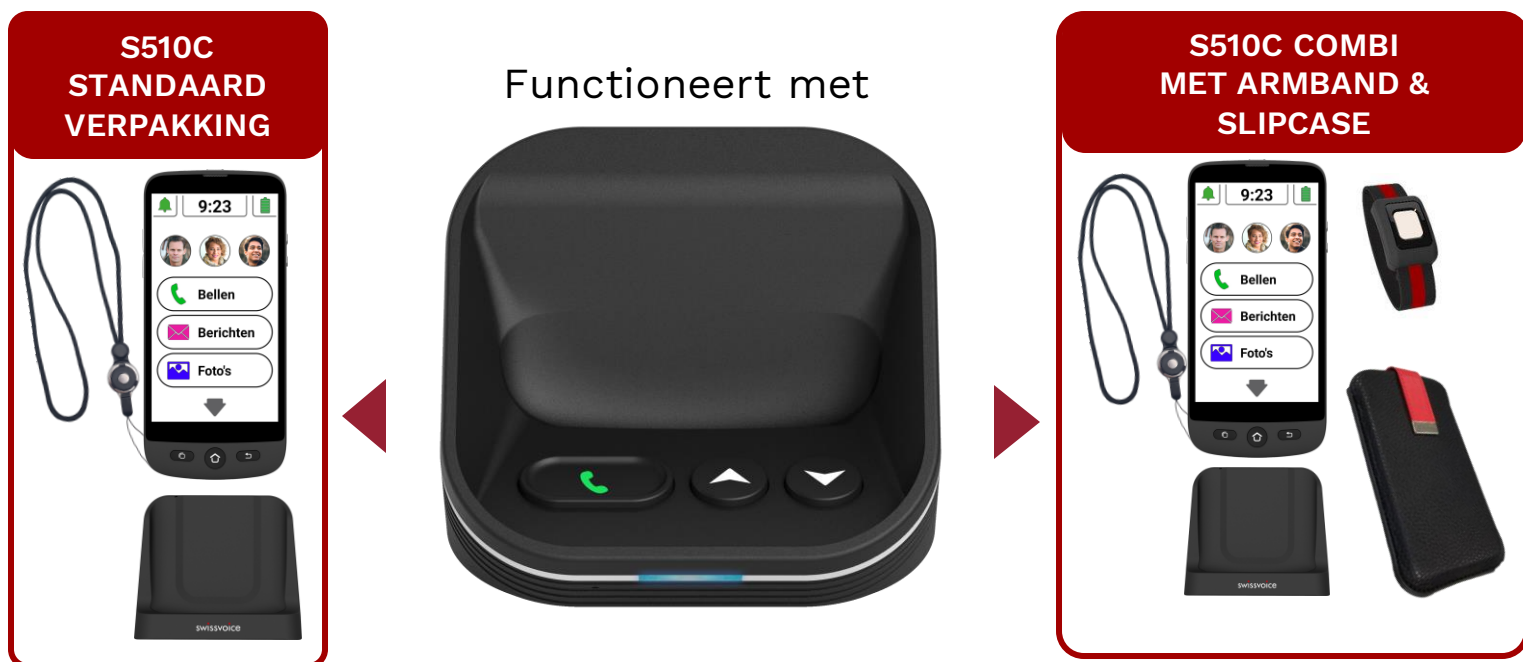

SWISSVOICE

AMPLIBASE

Bluetooth versterkte oplaadstation voor S510C

Geluidsniveau
X2

Handsfree

Volledig
dubbelzijdig

Bluetooth

Opladen

Het ideale accessoire om thuis optimaal gebruik te maken van je smartphone met extra diep versterkt geluid

- **BT-luidspreker** met versterkt geluid en verbeterde lage frequentierespons
- Extern full duplex **handsfreesysteem** voor compatibele smartphones
- **Beantwoord/beëindig mobiele gesprekken** en regel het gespreks- of mediavolume met de fysieke toetsen
- Automatische BT-verbinding/verbreking wanneer de smartphone op het basisstation wordt geplaatst/verwijderd, inclusief **audio-overdracht tussen telefoon en basisstation**
- **Eenvoudig oplaadstation**

AMPLIBASE

BLUETOOTH VERSTERKTE OPLAADSTATION VOOR S510C

SLIM 3-IN-1 STATION

- **Een telefoongesprek beantwoorden/beëindigen met één druk op de knop**
U hoeft de telefoon niet op te pakken en het scherm aan te raken
- **Versterkt geluid van hoge kwaliteit:**
 - 2 keer luider dan de smartphone handsfree niveau
 - Betere weergave van lage en hoge tonen
- Geniet van **een sterk versterkt handsfree audio- of videogesprek** in full duplex.
- Ervaar **radio-, muziek- of videocontent van hoge kwaliteit**
- **Oplaadstation:** gemakkelijk om de smartphone op te laden en te vinden. Wordt geleverd als aanvulling op het standaard dockstation dat bij de S510C wordt geleverd.

AUTOMATISCHE BLUETOOTH-VERBINDING/VERBREKING WANNEER DE SMARTPHONE WORDT GEPLAATST/VERWIJDERD VAN DE BASIS

- U kunt de telefoon tijdens een gesprek op de Ampli Base zetten. Het geluid wordt automatisch afgespeeld via het basisstation zodra de verbinding tot stand is gebracht.
- Ook als u de telefoon tijdens een gesprek uit de houder haalt, schakelt het geluid terug naar de telefoon.
- Geen storing bij gebruik met de S510 SOS Bluetooth-armband