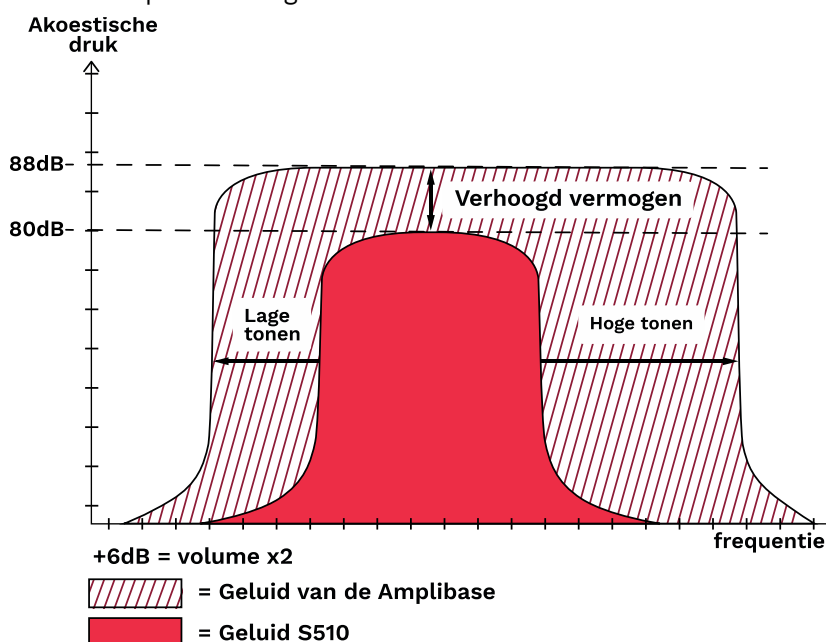

AMPLIBASE

BLUETOOTH VERSTERKTE OPLAADSTATION VOOR S510C

SLIM 3-IN-1 STATION

- **Een telefoongesprek beantwoorden/beëindigen met één druk op de knop**
  U hoeft de telefoon niet op te pakken en het scherm aan te raken
- **Versterkt geluid van hoge kwaliteit:**
  - 2 keer luider dan de smartphone handsfree niveau
  - Betere weergave van lage en hoge tonen
- Geniet van **een sterk versterkt handsfree audio- of videogesprek** in full duplex.
- Ervaar **radio-, muziek- of videocontent van hoge kwaliteit**
- **Oplaadstation:** gemakkelijk om de smartphone op te laden en te vinden. Wordt geleverd als aanvulling op het standaard dockstation dat bij de S510C wordt geleverd.

AUTOMATISCHE BLUETOOTH-VERBINDING/VERBREKING WANNEER DE SMARTPHONE WORDT GEPLAATST/VERWIJDERD VAN DE BASIS

- U kunt de telefoon tijdens een gesprek op de Ampli Base zetten. Het geluid wordt automatisch afgespeeld via het basisstation zodra de verbinding tot stand is gebracht.
- Ook als u de telefoon tijdens een gesprek uit de houder haalt, schakelt het geluid terug naar de telefoon.
- Geen storing bij gebruik met de S510 SOS Bluetooth-armband

KRACHTIG HIFI-GELUID

- **Hoog volume en natuurgetrouw geluid:** twee keer meer versterkt dan de handsfree van een smartphone, betere balans, meer diepte in het geluid

TECHNISCHE SPECIFICATIE

- USB-kabel: Type A naar Micro B, 1,8 m
- USB-stroomadapter (EU of UK): 5V/1A type A-uitgang
- Bluetooth-ondersteuning: BT versie 5.0
- Bluetooth profielen: A2DP/HFP/HSP
- Chipset: ANYKA AK1056D
- Luidspreker Geluidsniveau: tot 88dBA op 50cm
- LED: 4 kleuren Wit/Blauw/Rood/Groen
- Dubbele microfoon
- Geen batterij
- Werkspanning: 5V
- Laadcontacten: 2
- MAX uitgangsvermogen (NTP): -4dBm
- Frequentiebereik: 2,4 ~ 2,4835 GHz
- Afm: 110*90*60 mm
- Gewicht: 195g

COMMERCIELE REFERENTIES

Ampli Base stand alone accessoire :

Ampli Base met USB-kabel en EU-stroomvoorziening : **ATL1427684**

Ampli basis met USB-kabel en UK-voeding : **ATL1427691**

Bundels S510C + AmpliBase:

CG1 : ATL1427943

CG3 : ATL1427950

UK : ATL1427967

Bundels S510C met armband & hoes +

AmpliBase :

CG1 : ATL1427974

CG3 : ATL1427981

UK : ATL1427998

VERPAKKING en GEBRUIKSAANWIJZING

Gebruikershandleiding:

EN/FR/DE/NL/IT/ES/PT

Doos: Witte doos - 125*93*77mm

Groepering doos accessoire: 12 pc per doos
305*275*165mm

Bundeldoos : 305x210x110mm

Kartonnen bundels groeperen: 4pc per doos
415x315x250mm

DOOS INHOUD